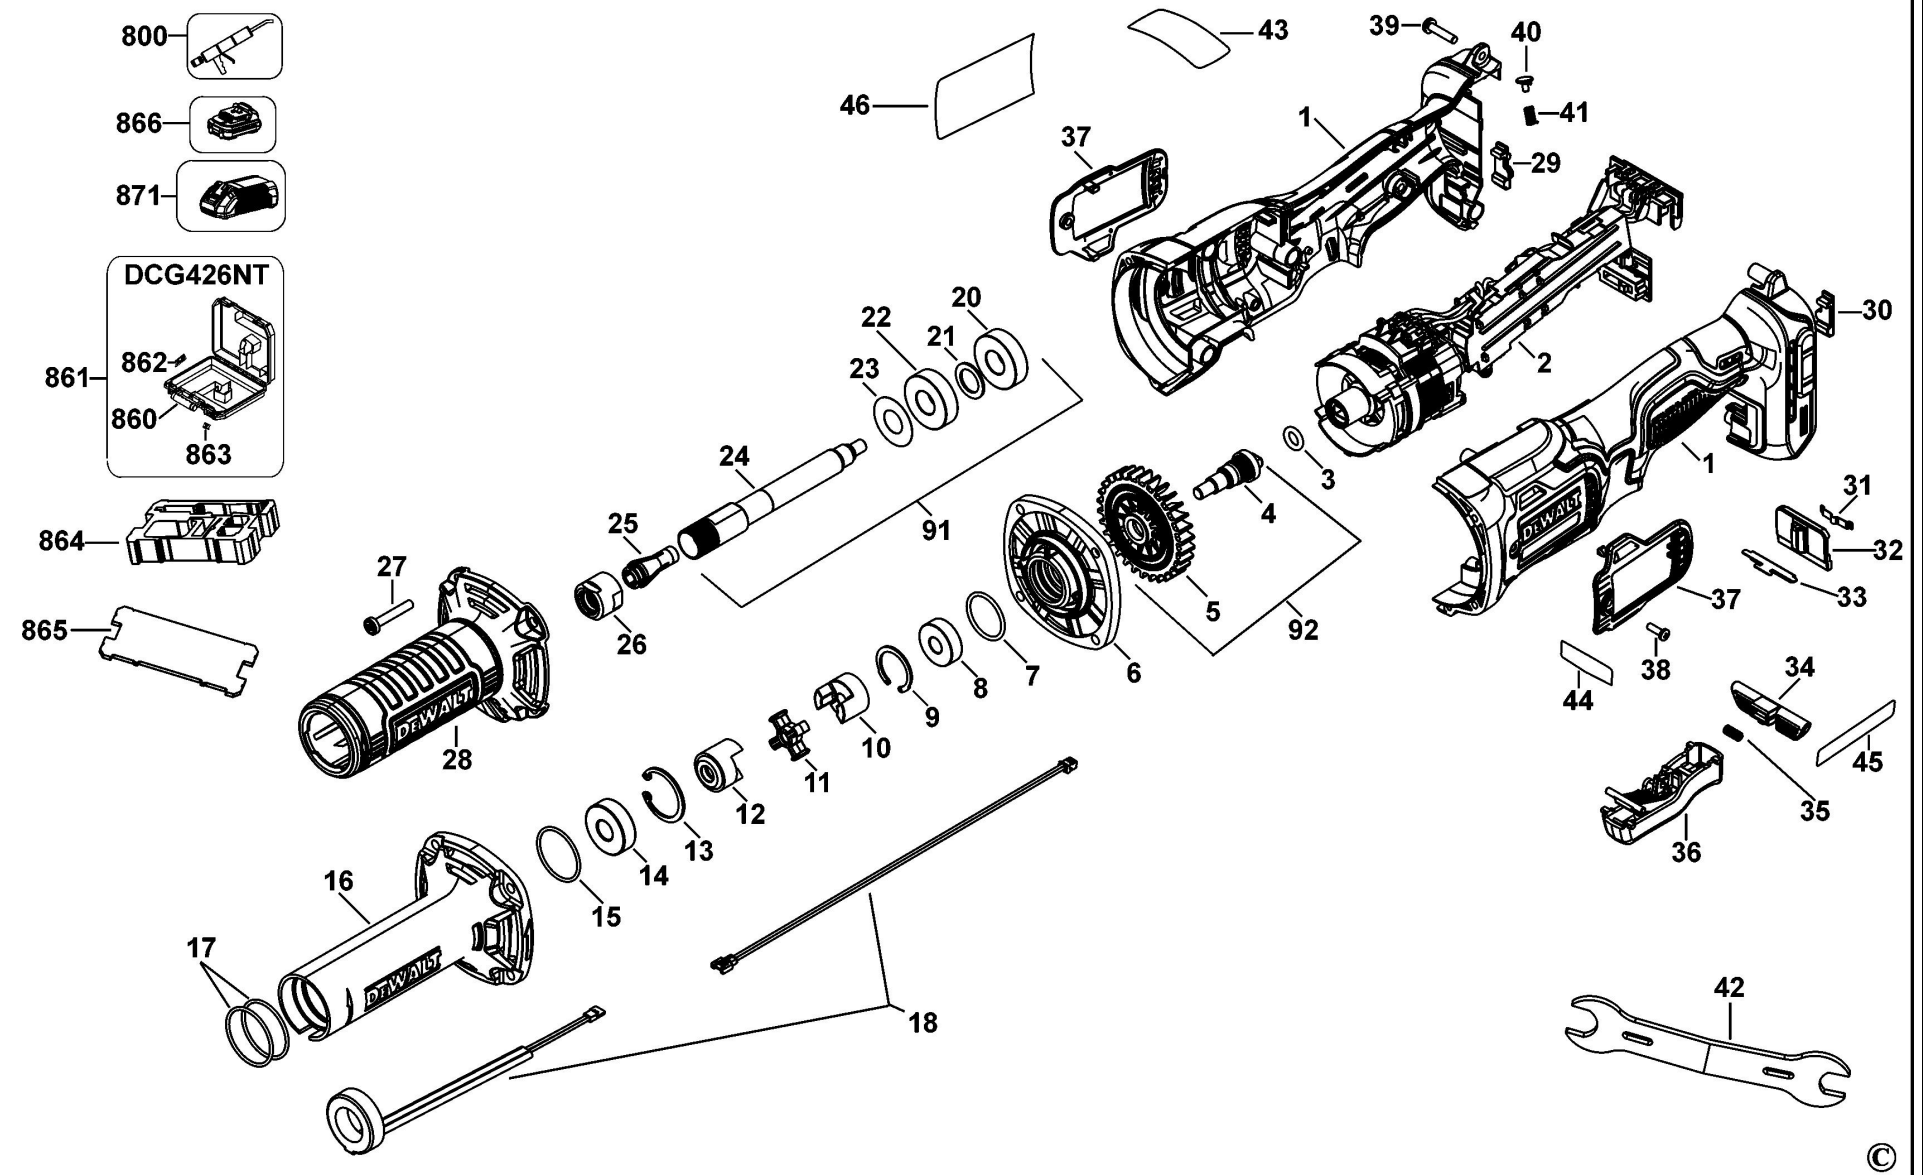

DCG426 DIE GRINDER 1

Parts List DCG426 DIE GRINDER 1

Item	Part Number	Qty	Part Description	General Description	Other Info	Repair Inst	Markets
1	N464397	1	CLAMSHELL SET			No	XJ
2	N545146	1	MOTOR SA			No	XJ
3	N511068	1	O RING			No	XJ
4	N480257	1	SHAFT			No	XJ
5	N349500	1	FAN			No	XJ
6	N283650	1	STATOR			No	XJ
7	N119639	1	O RING			No	XJ
8	N175104	1	BEARING			No	XJ
9	N286522	1	RING			No	XJ
10	N275349	1	COUPLING			No	XJ
11	N275347	1	DRIVER			No	XJ
12	N275349	1	COUPLING			No	XJ
13	N184706	1	RETAINER			No	XJ
14	605040-17	1	BEARING BALL			No	XJ
15	N308579	1	O RING			No	XJ
16	N490647	1	NOSE			No	XJ
17	N398026	2	O RING			No	XJ
18	N688579	1	LED LIGHT			No	XJ
20	878190	1	BEARING			No	XJ
21	N403100	1	WASHER			No	XJ
22	605040-20	1	BEARING	12 x 28 x 8mm		No	XJ
23	638229-00	1	WASHER			No	XJ
24	N499547	1	OUTPUT SHAFT			No	XJ
25	N382457	1	COLLET			No	XJ
26	N382458	1	NUT			No	XJ
27	N354900	4	SCREW			No	XJ
28	N688588	1	COVER			No	XJ
29	N438438	1	INSERT			No	XJ
30	N438439	1	INSERT			No	XJ
31	N599474	1	DETENT			No	XJ
32	N046201	1	SELECTOR			No	XJ
33	N467560	1	PLATE			No	XJ

Parts List DCG426 DIE GRINDER 1

Item	Part Number	Qty	Part Description	General Description	Other Info	Repair Inst	Markets
34	N464399	1	BUTTON LOCK-OFF			No	XJ
35	N165498	1	SPRING			No	XJ
36	N368300	1	TRIGGER			No	XJ
37	N486699	2	COVER			No	XJ
38	N042665	2	SCREW			No	XJ
39	330019-03	7	SCREW			No	XJ
40	N122099	1	BLOCK			No	XJ
41	N461735	1	SPRING			No	XJ
42	N332459	2	SPANNER			No	XJ
43	N306579	1	LABEL			No	XJ
44	N504130	1	LABEL			No	XJ
45	N504129	1	BRAND LABEL			No	XJ
46	N514690	1	RATING PLATE		DCG426N	No	XJ
91	N523773	1	OUTPUT SHAFT SA			No	XJ
92	N523943	1	FAN SA			No	XJ
860	H1400196008	1	HANDLE			No	XJ
862	N409477	1	LATCH			No	XJ
863	P910190	2	LATCH			No	XJ
864	N499331	1	INSERT			No	XJ
865	N483180	1	INSERT			No	XJ